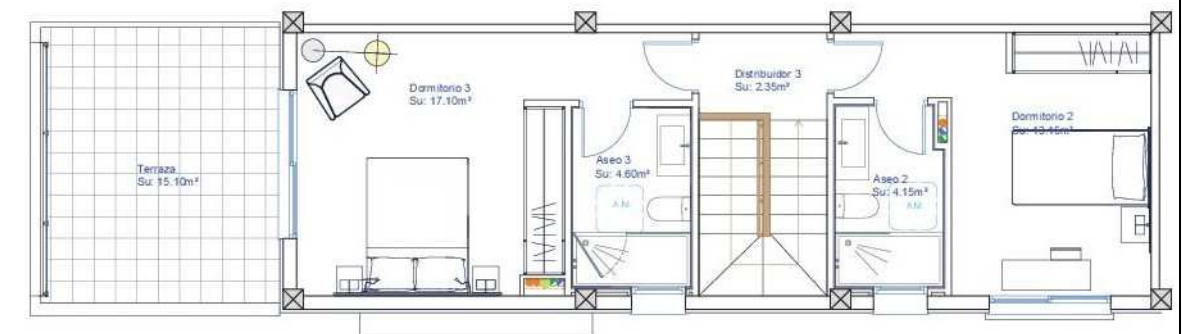

VIVIENDA NÚMERO 11

Vivienda Tipo C

Planta Baja-----	71,80 m ²
Planta Alta -----	51,25 m ²
Total Construida-----	123,05 m ²
Superficie Jardín y Aparcamiento---	139,55 m ²
Superficie Total Parcela-----	211,35 m ²

ALZADO A

PLANTA BAJA.
PLANO DE HABITABILIDAD, MOBILIARIO Y SUPERFICIES

PLANTA PRIMERA.
PLANO DE HABITABILIDAD, MOBILIARIO Y SUPERFICIES