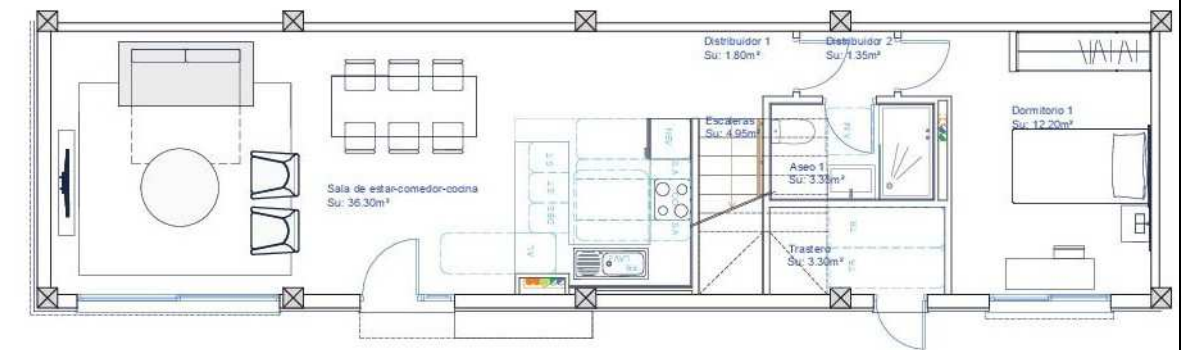

VIVIENDA NÚMERO 11

Vivienda Tipo C

Planta Baja-----	71,80 m ²
Planta Alta -----	51,25 m ²
Total Construida-----	123,05 m ²
Superficie Jardín y Aparcamiento---	139,55 m ²
Superficie Total Parcela-----	211,35 m ²

ALZADO A

PLANTA BAJA.
PLANO DE HABITABILIDAD, MOBILIARIO Y SUPERFICIES

PLANTA PRIMERA.
PLANO DE HABITABILIDAD, MOBILIARIO Y SUPERFICIES