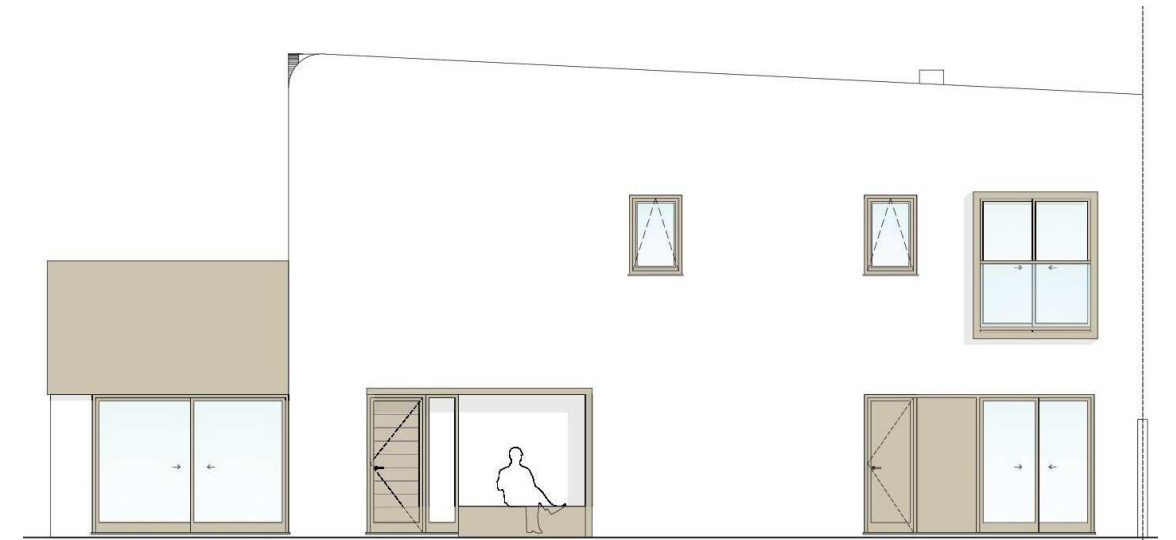

VIVIENDA NÚMERO 11

Vivienda Tipo C

Planta Baja-----	71,80 m ²
Planta Alta -----	51,25 m ²
Total Construida-----	123,05 m ²
Superficie Jardín y Aparcamiento---	139,55 m ²
Superficie Total Parcela-----	211,35 m ²

ALZADO A

PLANTA BAJA.
PLANO DE HABITABILIDAD, MOBILIARIO Y SUPERFICIES

PLANTA PRIMERA.
PLANO DE HABITABILIDAD, MOBILIARIO Y SUPERFICIES