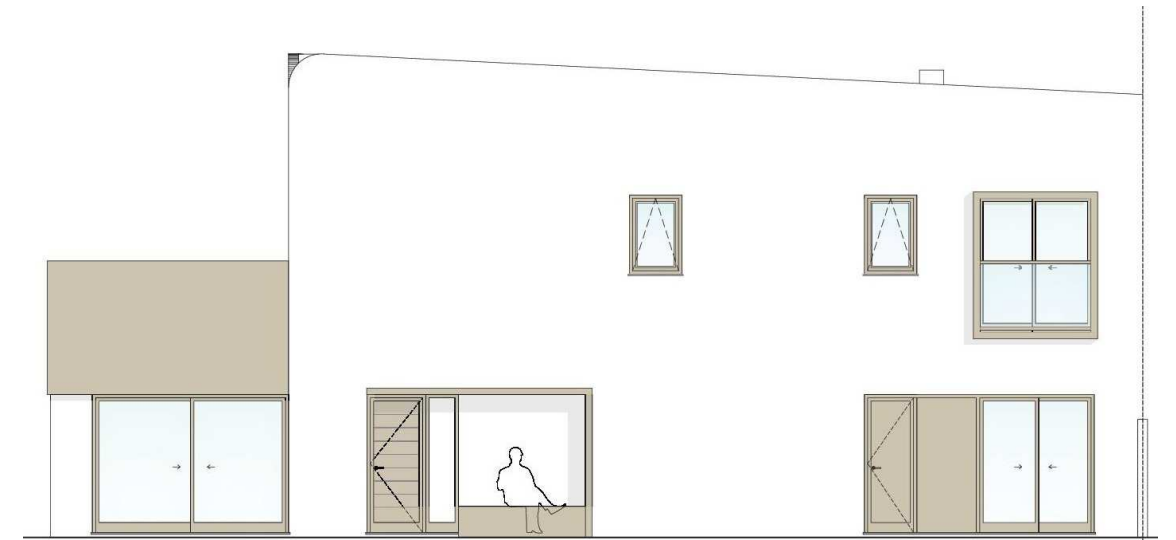

VIVIENDA NÚMERO 14

Vivienda Tipo C

Planta Baja-----	71,80 m ²
Planta Alta -----	51,25 m ²
Total Construida-----	123,05 m ²
Superficie Jardín y Aparcamiento---	159,95 m ²
Superficie Total Parcela-----	231,75 m ²

ALZADO A

PLANTA BAJA.
PLANO DE HABITABILIDAD, MOBILIARIO Y SUPERFICIES

PLANTA PRIMERA.
PLANO DE HABITABILIDAD, MOBILIARIO Y SUPERFICIES