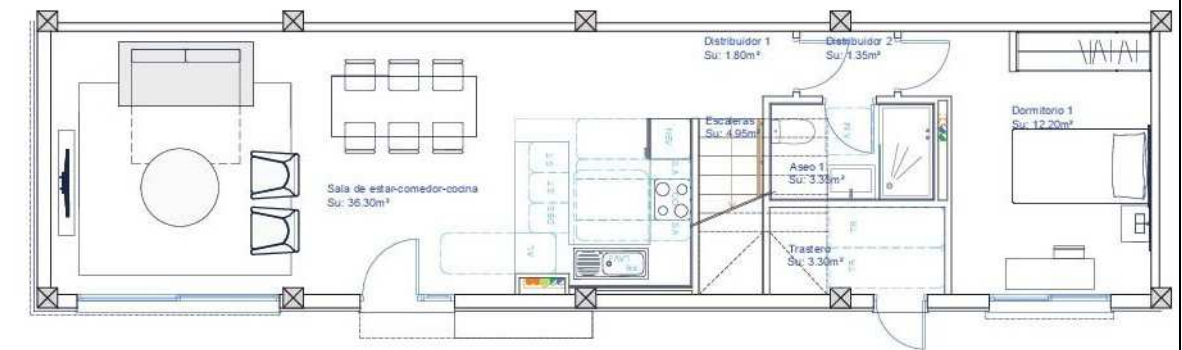

VIVIENDA NÚMERO 14

Vivienda Tipo C

Planta Baja-----	71,80 m ²
Planta Alta -----	51,25 m ²
Total Construida-----	123,05 m ²
Superficie Jardín y Aparcamiento---	159,95 m ²
Superficie Total Parcela-----	231,75 m ²

ALZADO A

PLANTA BAJA.
PLANO DE HABITABILIDAD, MOBILIARIO Y SUPERFICIES

PLANTA PRIMERA.
PLANO DE HABITABILIDAD, MOBILIARIO Y SUPERFICIES