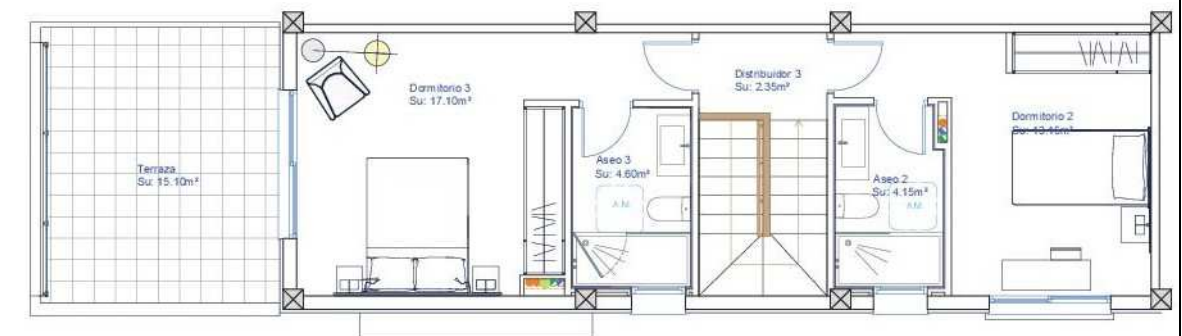

VIVIENDA NÚMERO 14

Vivienda Tipo C

Planta Baja-----	71,80 m ²
Planta Alta -----	51,25 m ²
Total Construida-----	123,05 m ²
Superficie Jardín y Aparcamiento---	159,95 m ²
Superficie Total Parcela-----	231,75 m ²

ALZADO A

PLANTA BAJA.
PLANO DE HABITABILIDAD, MOBILIARIO Y SUPERFICIES

PLANTA PRIMERA.
PLANO DE HABITABILIDAD, MOBILIARIO Y SUPERFICIES