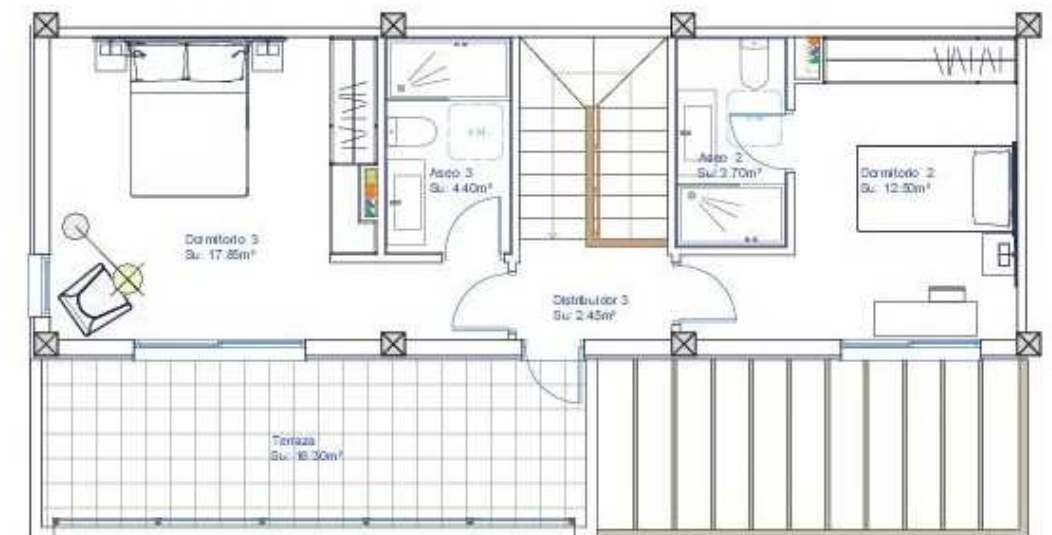

VIVIENDA NÚMERO 22

Vivienda Tipo A

Planta Baja-----	72,00 m ²
Planta Alta -----	50,30 m ²
Total Construida-----	122,30 m ²
Superficie Jardín y Aparcamiento---	192,30 m ²
Superficie Total Parcela-----	264,30 m ²

PLANTA BAJA.
PLANO DE HABITABILIDAD, MOBILIARIO Y SUPERFICIES

PLANTA PRIMERA.
PLANO DE HABITABILIDAD, MOBILIARIO Y SUPERFICIES