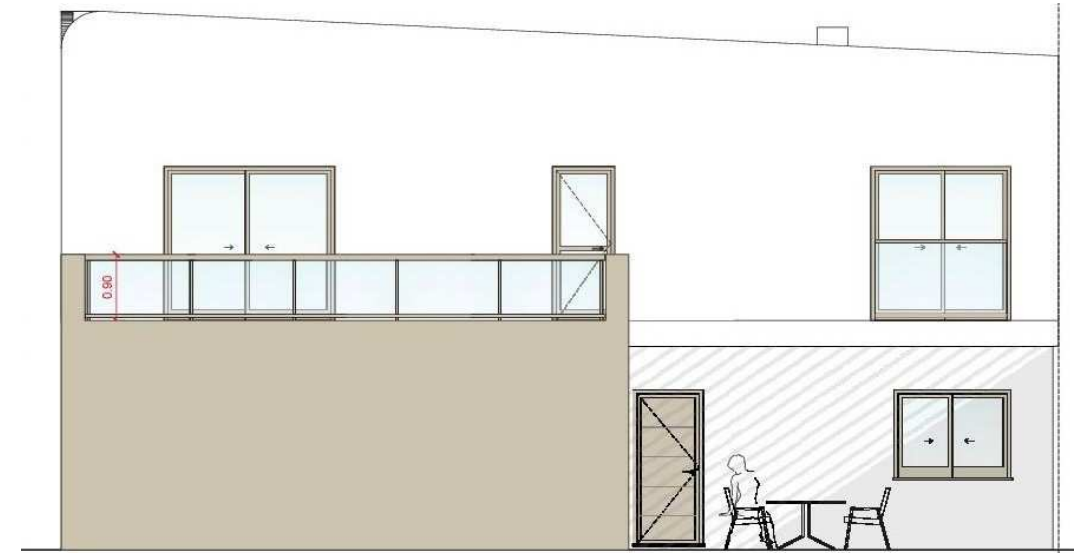

VIVIENDA NÚMERO 22

Vivienda Tipo A

Planta Baja-----	72,00 m ²
Planta Alta -----	50,30 m ²
Total Construida-----	122,30 m ²
Superficie Jardín y Aparcamiento---	192,30 m ²
Superficie Total Parcela-----	264,30 m ²

PLANTA BAJA.
PLANO DE HABITABILIDAD, MOBILIARIO Y SUPERFICIES

PLANTA PRIMERA.
PLANO DE HABITABILIDAD, MOBILIARIO Y SUPERFICIES