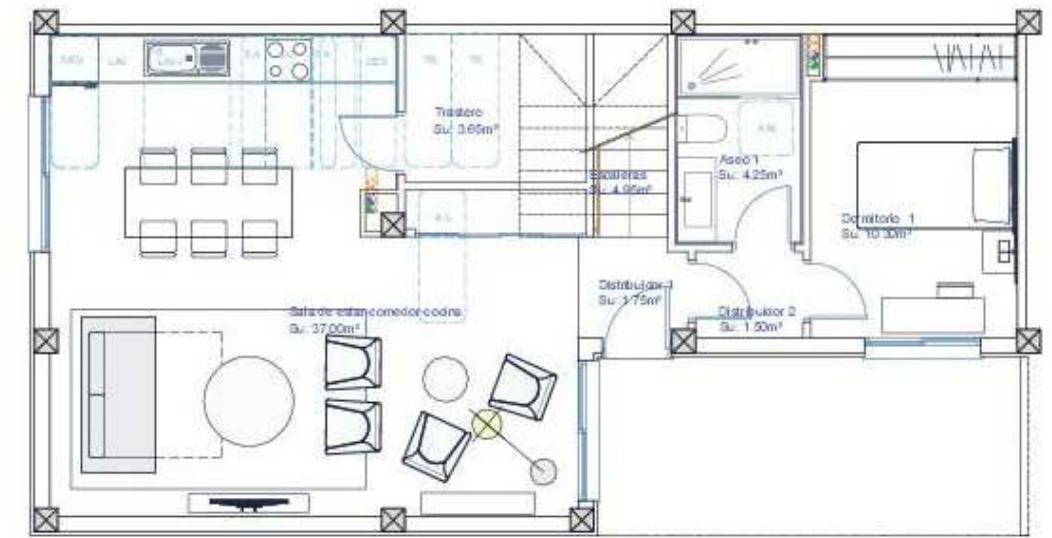

VIVIENDA NÚMERO 22

Vivienda Tipo A

Planta Baja-----	72,00 m ²
Planta Alta -----	50,30 m ²
Total Construida-----	122,30 m ²
Superficie Jardín y Aparcamiento---	192,30 m ²
Superficie Total Parcela-----	264,30 m ²

PLANTA BAJA.
PLANO DE HABITABILIDAD, MOBILIARIO Y SUPERFICIES

PLANTA PRIMERA.
PLANO DE HABITABILIDAD, MOBILIARIO Y SUPERFICIES